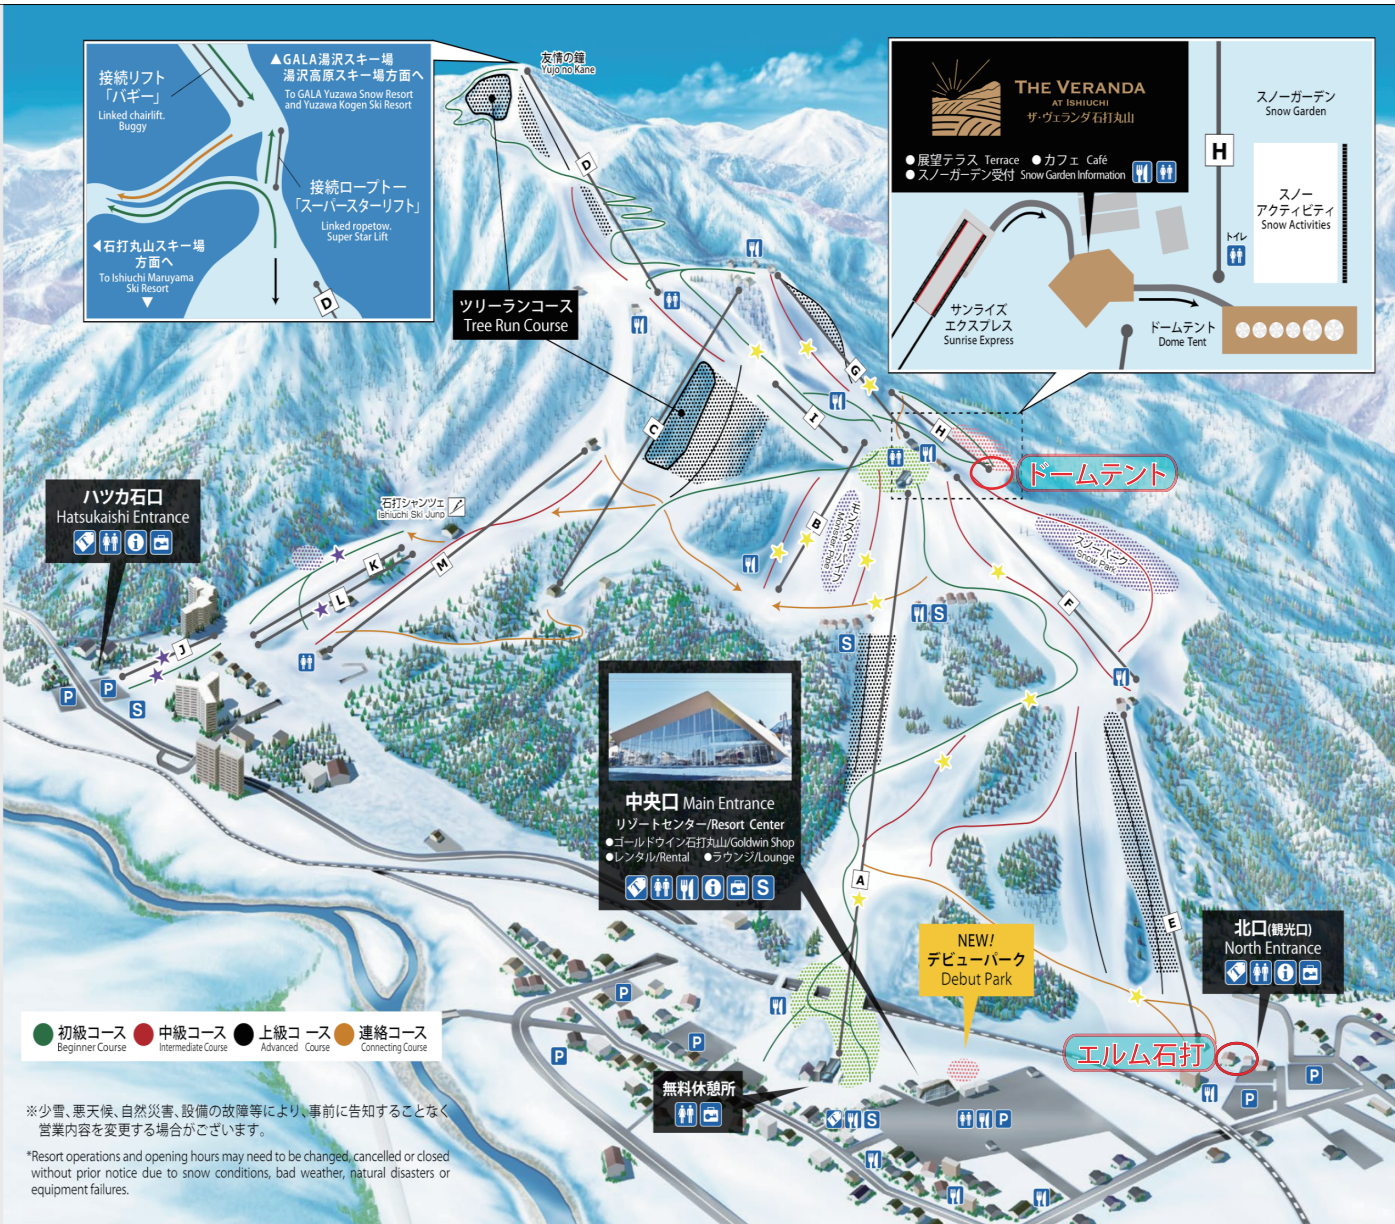

※ 雪、曇天候、自然災害、設備の故障等により、事前に告知することなく営業内容を変更する場合がございます。

*Resort operations and opening hours may need to be changed, cancelled or closed without prior notice due to snow conditions, bad weather, natural disasters or equipment failures.